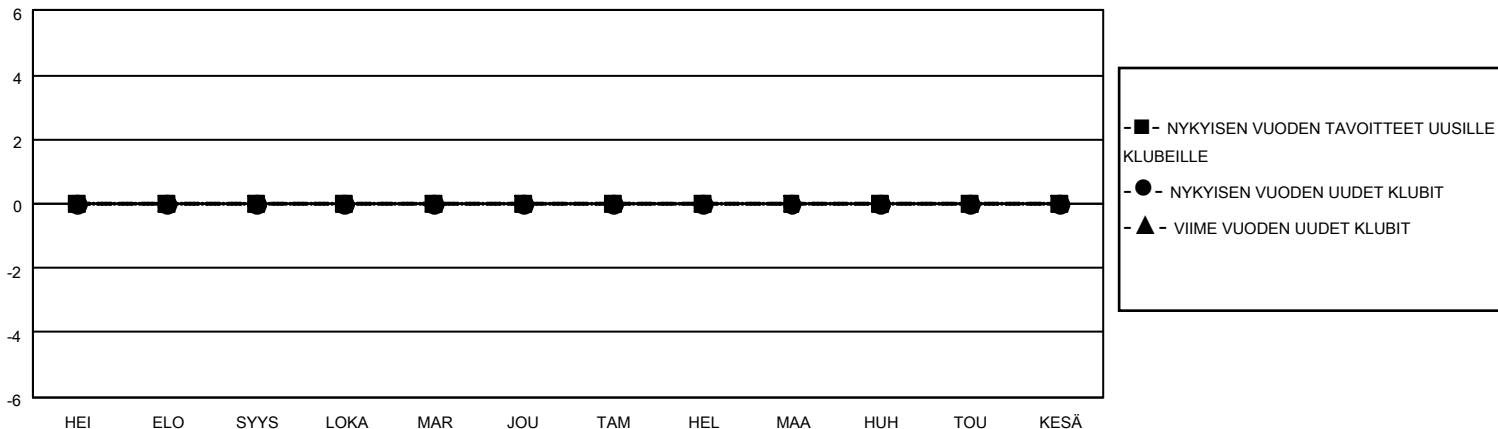

# MONTHLY MEMBERSHIP PROGRESS REPORT

SIJAINTI FINLAND

District 107 F

Results as of: 9/30/2020

Klubit				jäsentä			
TULOKSET 2020-2021				TULOKSET 2020-2021			
NELJÄNNES	UUDEN KLUBIN TAVOITE	UUDET KLUBIT	LOPETETUT KLUBIT	NELJÄNNES	JÄSENKASVUN NETTOTAVOITE	TOTEUTUNUT JÄSENKASVU	POISTETUT JÄSENET (mukaan lukien siirrot)
HEI/ELO/SYYS	0	0	0	HEI/ELO/SYYS	3	11	14
LOKA/MAR/JOU	0	0	0	LOKA/MAR/JOU	3	0	0
TAM/HEL/MAA	0	0	0	TAM/HEL/MAA	3	0	0
HUH/TOU/KESÄ	0	0	0	HUH/TOU/KESÄ	1	0	0

TAVOITTEET JA UUDET KLUBIT, KUMULATIIVINEN

TAVOITTEET JA JÄSENET, KUMULATIIVINEN

LAKKAUTETUT KLUBIT: 0	8 CLUBS OF 62 LISÄNNYT YHDEN TAI USEAMMAN UUTTA JÄSENTÄ	<b>SUKUPUOLIJAKAUMA</b>
		MIES 1,250 (83.67%)
		NAINEN 244 (16.33%)
<b>ERONNEET JÄSENET</b>	<a href="#">KLIKKA A TÄSTÄ NÄHDÄKSESI KUMULATIIVISET JÄSENTIEDOT</a>	PERHEJÄSENIÄ YHTEENSÄ 14
KUOLLUT 1		PERHEJÄSENET, JOTKA MAKSAVAT PUOLET JÄSENMAKSUSTA 7
KLUBI LAKKAUTETTU 0		
MUU 13		
<b>YHTEENSÄ 14</b>		