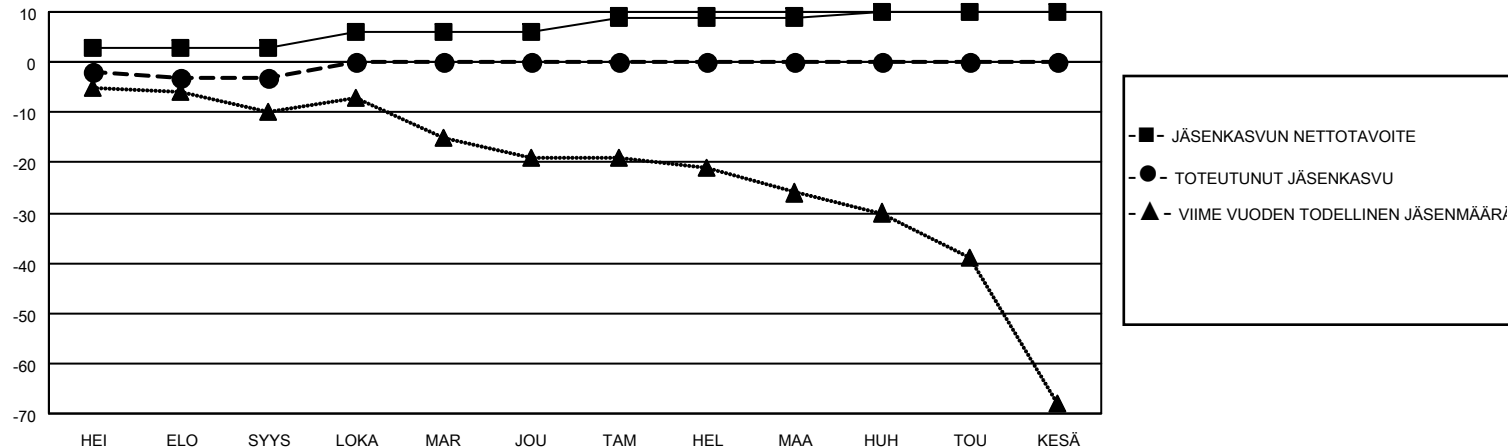

# MONTHLY MEMBERSHIP PROGRESS REPORT

SIJAINTI FINLAND

District 107 F

Results as of: 9/30/2020

Klubit				jäsentä			
TULOKSET 2020-2021				TULOKSET 2020-2021			
NELJÄNNES	UUDEN KLUBIN TAVOITE	UUDET KLUBIT	LOPETETUT KLUBIT	NELJÄNNES	JÄSENKASVUN NETTOTAVOITE	TOTEUTUNUT JÄSENKASVU	POISTETUT JÄSENET (mukaan lukien siirrot)
HEI/ELO/SYYS	0	0	0	HEI/ELO/SYYS	3	11	14
LOKA/MAR/JOU	0	0	0	LOKA/MAR/JOU	3	0	0
TAM/HEL/MAA	0	0	0	TAM/HEL/MAA	3	0	0
HUH/TOU/KESÄ	0	0	0	HUH/TOU/KESÄ	1	0	0

TAVOITTEET JA UUDET KLUBIT, KUMULATIIVINEN

TAVOITTEET JA JÄSENET, KUMULATIIVINEN

LAKKAUTETUT KLUBIT: 0	8 CLUBS OF 62 LISÄNNYT YHDEN TAI USEAMMAN UUTTA JÄSENTÄ	<b>SUKUPUOLIJAKAUMA</b>
		MIES 1,250 (83.67%)
		NAINEN 244 (16.33%)
<b>ERONNEET JÄSENET</b>	<a href="#">KLIKKA A TÄSTÄ NÄHDÄKSESI KUMULATIIVISET JÄSENTIEDOT</a>	PERHEJÄSENIÄ YHTEENSÄ 14
KUOLLUT 1		PERHEJÄSENET, JOTKA MAKSAVAT PUOLET JÄSENMAKSUSTA 7
KLUBI LAKKAUTETTU 0		
MUU 13		
<b>YHTEENSÄ 14</b>		